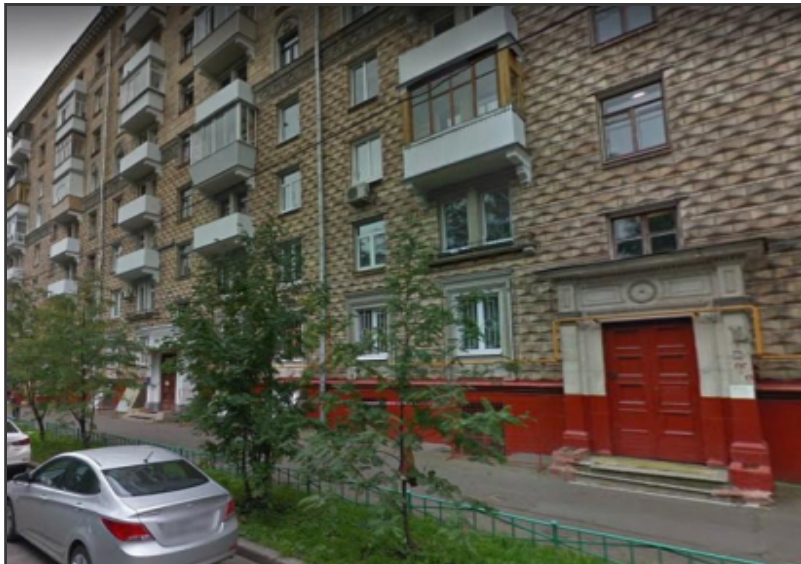

Правовой Центр Недвижимости
Андрей
a_k@mail.ru
8(964) 453-33-33
Москва, бульвар Смоленский, 24, стр.2

Коммерческая

Лот #1851

Источник: Объект #1851

Местоположение

Регион страны: Москва
Район: Москва
Населенный пункт: Москва
Район города: сао
Улица: улица 2-я Песчаная

Стоимость

Продажа: 1 300 000

Параметры

Тип коммерческой: Помещение свободного назначения
Площадь, кв.м.: 95
Этаж: -2
Этажность: 8

Описание

Продаётся подвальное помещение с общим входом по договору ППА, локация 5+ 95м2, 990м от метро Панфиловская, сумма ППА 1.300.000.

Подвальное помещение с общим входом
Потолки 2.88м, водопровод, к...